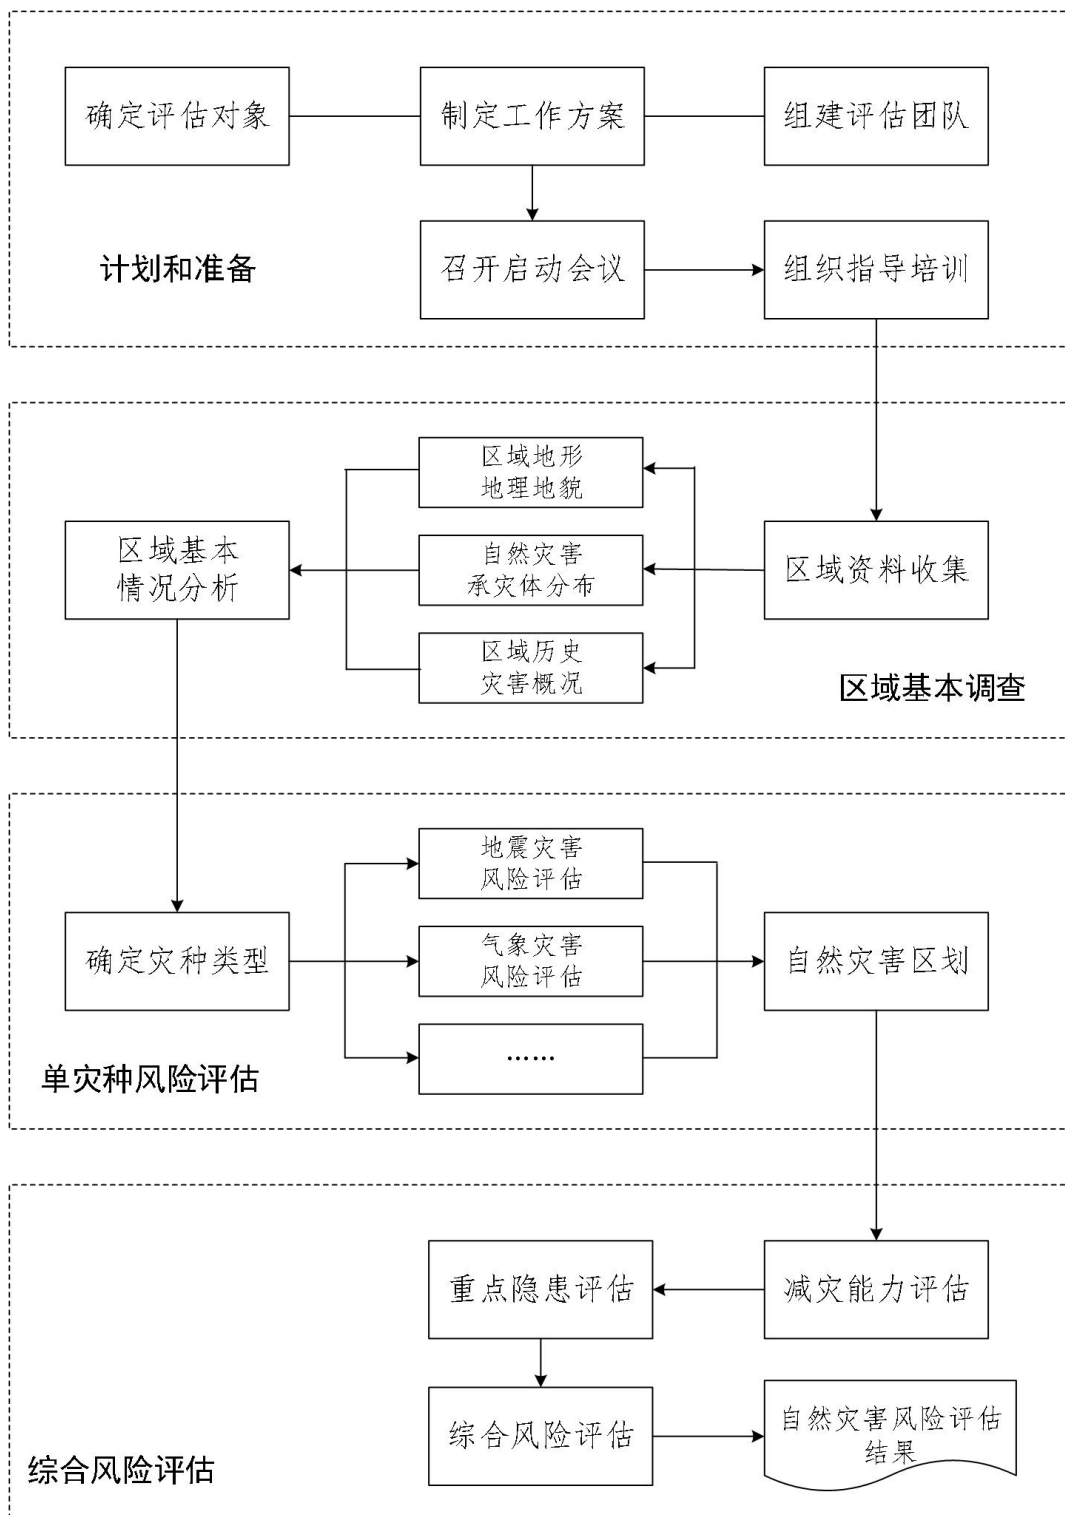

## 上海市城市安全风险评估流程图

图 1. 上海市城市安全风险评估总流程图

图 2. 事故灾难风险评估流程图

图 3. 自然灾害风险评估流程图

图 4. 应急准备和综合减灾能力评估流程图