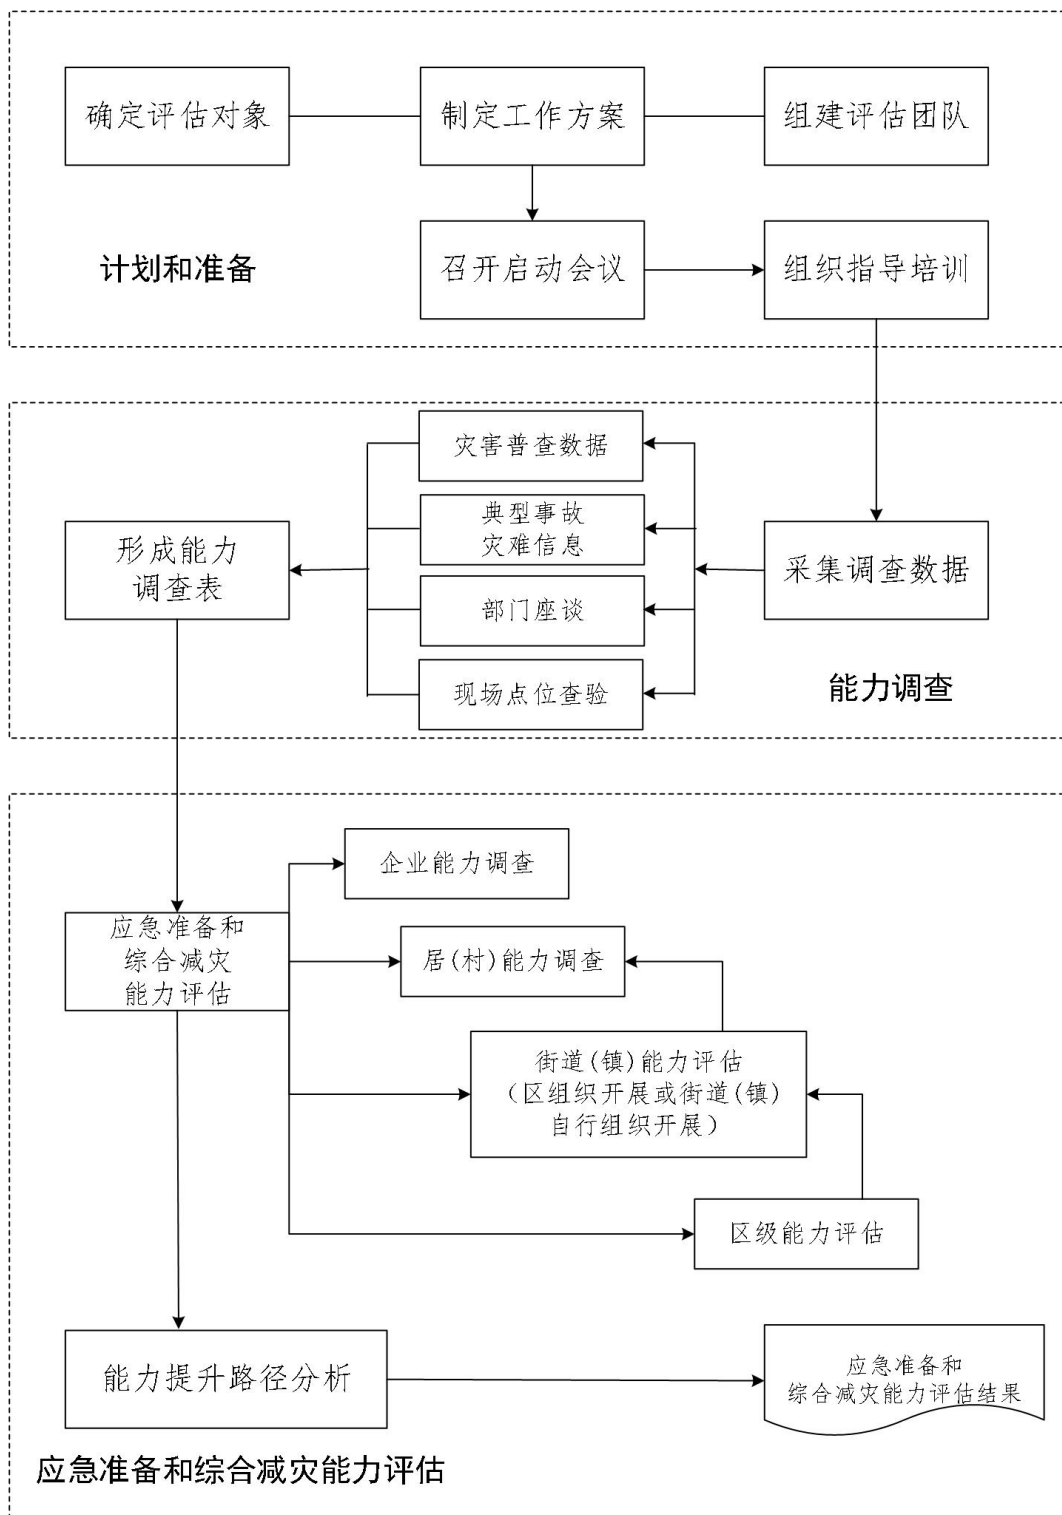

## 上海市城市安全风险评估流程图

图 1. 上海市城市安全风险评估总流程图

图 2. 事故灾难风险评估流程图

图 3. 自然灾害风险评估流程图

图 4. 应急准备和综合减灾能力评估流程图