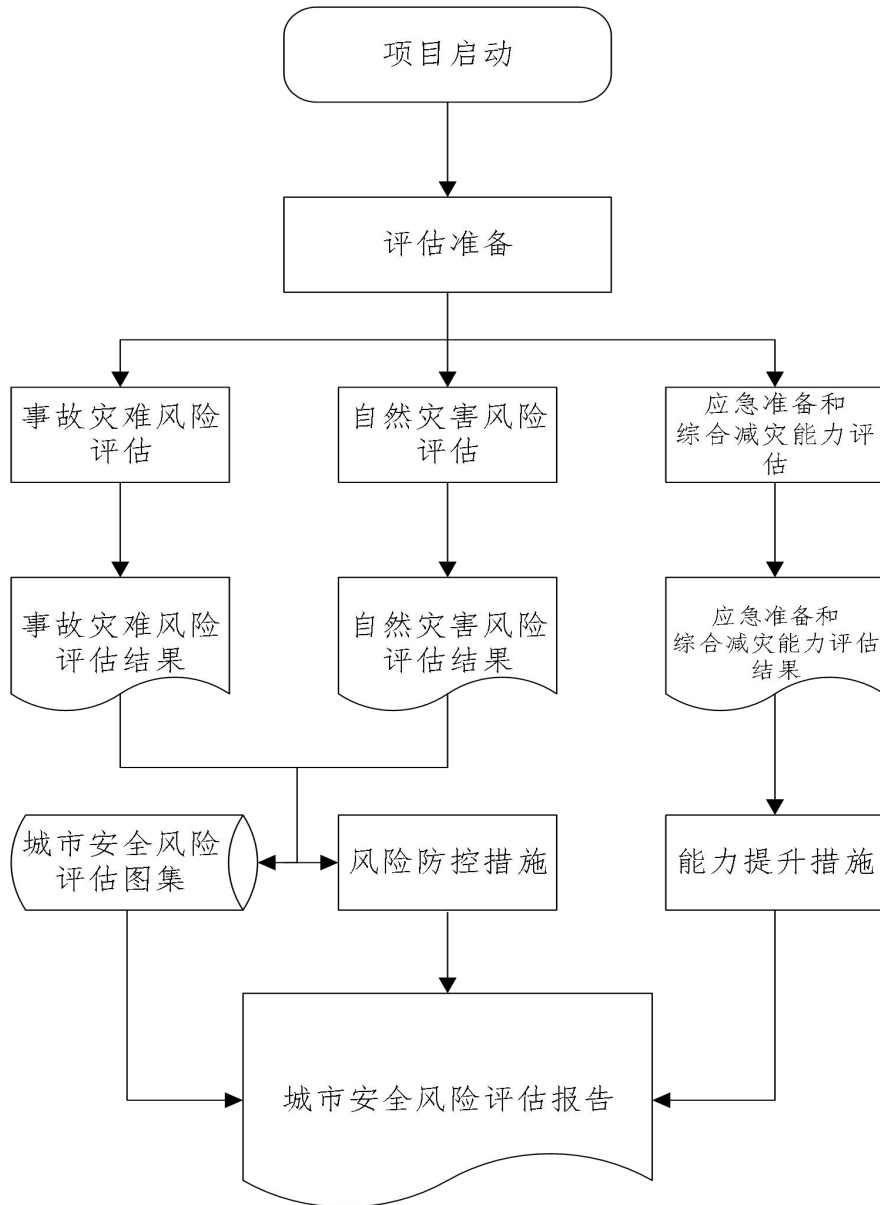

## 上海市城市安全风险评估流程图

图 1. 上海市城市安全风险评估总流程图

图 2. 事故灾难风险评估流程图

图 3. 自然灾害风险评估流程图

图 4. 应急准备和综合减灾能力评估流程图