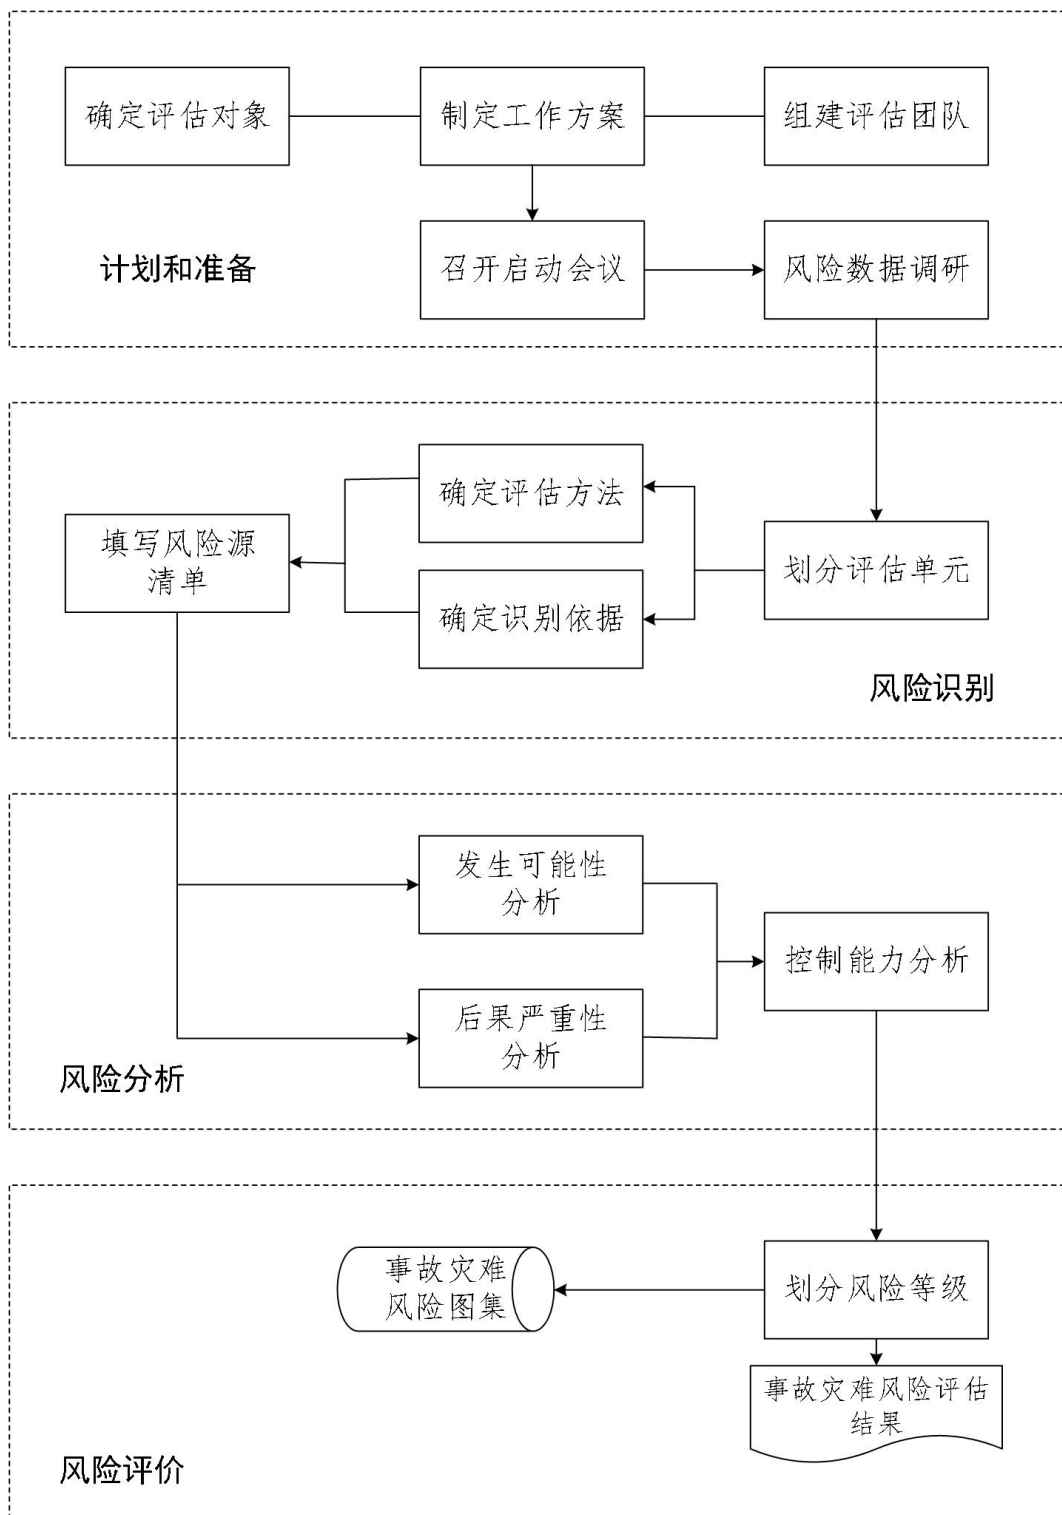

## 上海市城市安全风险评估流程图

图 1. 上海市城市安全风险评估总流程图

图 2. 事故灾难风险评估流程图

图 3. 自然灾害风险评估流程图

图 4. 应急准备和综合减灾能力评估流程图